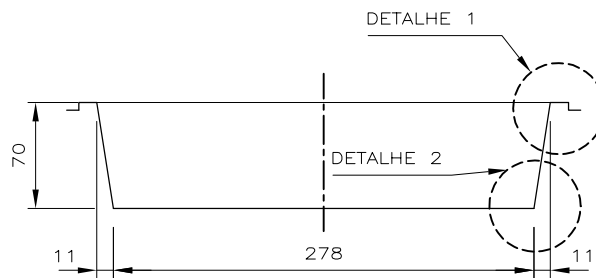

Vista Superior  
Escala 1/50

Corte Longitudinal  
Escala 1/50

Detalhe 1  
Escala 1/10

Detalhe 2  
Escala 1/10

ERROR: syntaxerror  
OFFENDING COMMAND: --nostringval--

STACK:

/Title  
( )  
/Subject  
(D:20100114224056-02'00')  
/ModDate  
( )  
/Keywords  
(PDFCreator Version 0.9.5)  
/Creator  
(D:20100114224056-02'00')  
/CreationDate  
(LUDMILA)  
/Author  
-mark-