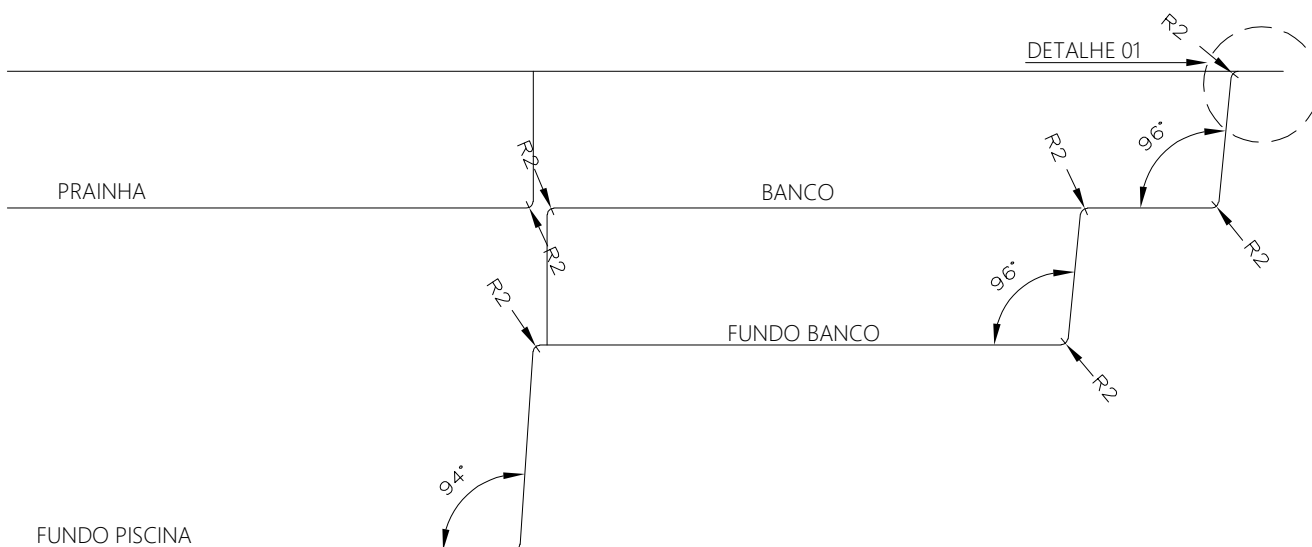

LINHA PLATINUM

LD 414

PLANTA BAIXA-LD 414

ESC 1:50

CORTE AA

ESC 1:50

CORTE BB

ESC 1:50

NOTAS:
-MEDIDAS EM
CENTÍMETROS

INFORMAÇÕES ADICIONAIS:

SITE: WWW.LIDERPISCINAS.IND.BR
EMAIL: CONTATO@LIDERPISCINAS.IND.BR

CLIENTE:	LÍDER PISCINAS	FOLHA 01/02
PROJETO:	TÉCNICO LD-414	
ASSUNTO:	PLANTA BAIXA E CORTE	
ARQUITETA:	GABRIELA ANDRADE	

LINHA PLATINUM

LD 414

CORTE CC
ESC 1:50

DETALHE 03
SEM ESCALA

DETALHE 01
SEM ESCALA

DETALHE 02
SEM ESCALA

NOTAS:
-MEDIDAS EM
CENTÍMETROS

INFORMAÇÕES ADICIONAIS:
SITE: WWW.LIDERPISCINAS.IND.BR
EMAIL: CONTATO@LIDERPISCINAS.IND.BR