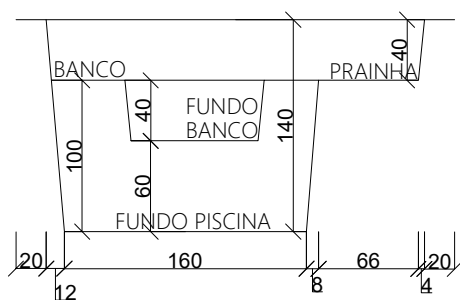

LINHA PLATINUM

LD 414

PLANTA BAIXA-LD 414

ESC 1:50

CORTE AA

ESC 1:50

CORTE BB

ESC 1:50

NOTAS:
-MEDIDAS EM
CENTÍMETROS

INFORMAÇÕES ADICIONAIS:

SITE: WWW.LIDERPISCINAS.IND.BR
EMAIL: CONTATO@LIDERPISCINAS.IND.BR

CLIENTE:	LÍDER PISCINAS	FOLHA 01/02
PROJETO:	TÉCNICO LD-414	
ASSUNTO:	PLANTA BAIXA E CORTE	
ARQUITETA:	GABRIELA ANDRADE	

LINHA PLATINUM

LD 414

CORTE CC
ESC 1:50

DETALHE 03
SEM ESCALA

DETALHE 01
SEM ESCALA

DETALHE 02
SEM ESCALA

NOTAS:
-MEDIDAS EM
CENTÍMETROS

INFORMAÇÕES ADICIONAIS:
SITE: WWW.LIDERPISCINAS.IND.BR
EMAIL: CONTATO@LIDERPISCINAS.IND.BR