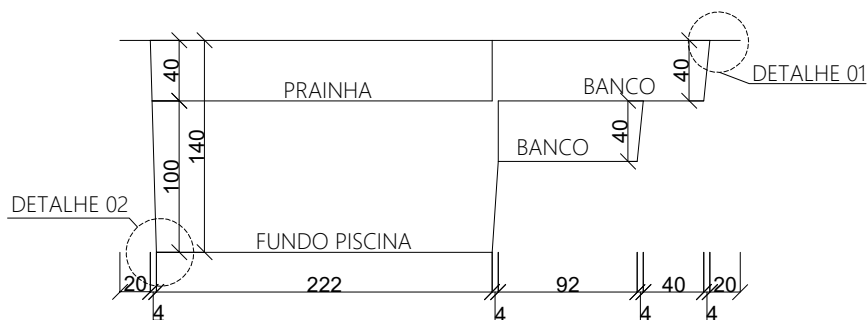

LINHA PLATINUM

LD 414

PLANTA BAIXA-LD 414

ESC 1:50

CORTE AA

ESC 1:50

CORTE BB

ESC 1:50

NOTAS:
-MEDIDAS EM
CENTÍMETROS

INFORMAÇÕES ADICIONAIS:

SITE: WWW.LIDERPISCINAS.IND.BR
EMAIL: CONTATO@LIDERPISCINAS.IND.BR

CLIENTE:	LÍDER PISCINAS	FOLHA 01/02
PROJETO:	TÉCNICO LD-414	
ASSUNTO:	PLANTA BAIXA E CORTE	
ARQUITETA:	GABRIELA ANDRADE	

LINHA PLATINUM

LD 414

CORTE CC
ESC 1:50

DETALHE 03
SEM ESCALA

DETALHE 01
SEM ESCALA

DETALHE 02
SEM ESCALA

NOTAS:
-MEDIDAS EM
CENTÍMETROS

INFORMAÇÕES ADICIONAIS:
SITE: WWW.LIDERPISCINAS.IND.BR
EMAIL: CONTATO@LIDERPISCINAS.IND.BR