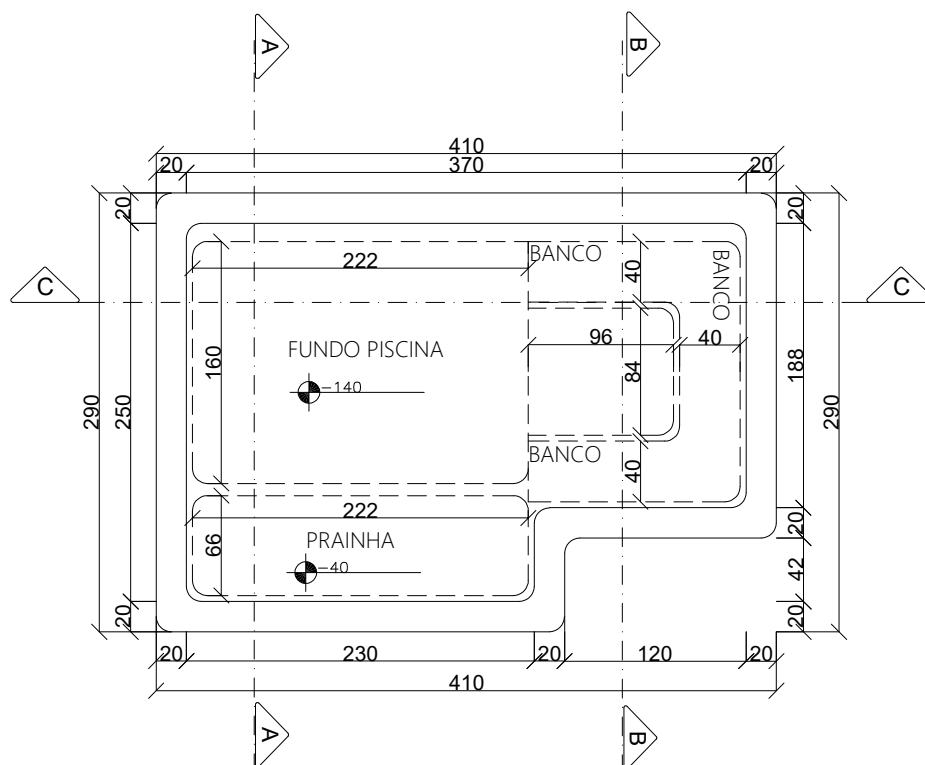

LINHA PLATINUM

LD 414

PLANTA BAIXA-LD 414

ESC 1:50

CORTE AA

ESC 1:50

CORTE BB

ESC 1:50

NOTAS:
-MEDIDAS EM
CENTÍMETROS

INFORMAÇÕES ADICIONAIS:

SITE: WWW.LIDERPISCINAS.IND.BR
EMAIL: CONTATO@LIDERPISCINAS.IND.BR

CLIENTE:	LÍDER PISCINAS	FOLHA 01/02
PROJETO:	TÉCNICO LD-414	
ASSUNTO:	PLANTA BAIXA E CORTE	
ARQUITETA:	GABRIELA ANDRADE	

LINHA PLATINUM

LD 414

CORTE CC
ESC 1:50

DETALHE 03
SEM ESCALA

DETALHE 01
SEM ESCALA

DETALHE 02
SEM ESCALA

NOTAS:
-MEDIDAS EM
CENTÍMETROS

INFORMAÇÕES ADICIONAIS:
SITE: WWW.LIDERPISCINAS.IND.BR
EMAIL: CONTATO@LIDERPISCINAS.IND.BR

CLIENTE:	LÍDER PISCINAS	FOLHA 02/02
PROJETO:	TÉCNICO LD-414	
ASSUNTO:	CORTES E DETALHES	
ARQUITETA:	GABRIELA ANDRADE	