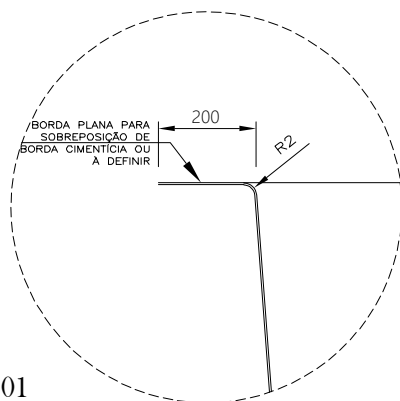

LINHA PLATINUM

LD 414

PLANTA BAIXA-LD 414

ESC 1:50

CORTE AA

ESC 1:50

CORTE BB

ESC 1:50

NOTAS:
-MEDIDAS EM
CENTÍMETROS

INFORMAÇÕES ADICIONAIS:

SITE: WWW.LIDERPISCINAS.IND.BR
EMAIL: CONTATO@LIDERPISCINAS.IND.BR

CLIENTE:	LÍDER PISCINAS	FOLHA 01/02
PROJETO:	TÉCNICO LD-414	
ASSUNTO:	PLANTA BAIXA E CORTE	
ARQUITETA:	GABRIELA ANDRADE	

LINHA PLATINUM

LD 414

CORTE CC
ESC 1:50

DETALHE 03
SEM ESCALA

DETALHE 01
SEM ESCALA

DETALHE 02
SEM ESCALA

NOTAS:
-MEDIDAS EM
CENTÍMETROS

INFORMAÇÕES ADICIONAIS:
SITE: WWW.LIDERPISCINAS.IND.BR
EMAIL: CONTATO@LIDERPISCINAS.IND.BR