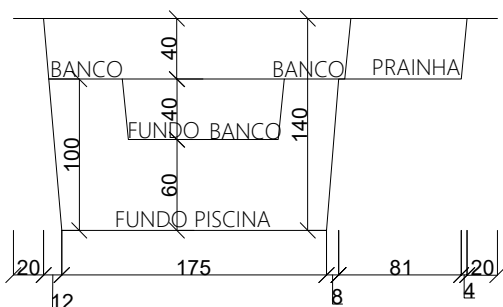

LINHA PLATINUM

LD 514

PLANTA BAIXA-LD 514
ESC 1:50

CORTE AA
ESC 1:50

CORTE BB
ESC 1:50

NOTAS:
-MEDIDAS EM
CENTÍMETROS

INFORMAÇÕES ADICIONAIS:

SITE: WWW.LIDERPISCINAS.IND.BR
EMAIL: CONTATO@LIDERPISCINAS.IND.BR

CLIENTE:	LÍDER PISCINAS	FOLHA 01/02
PROJETO:	TÉCNICO LD-514	
ASSUNTO:	PLANTA BAIXA E CORTE	
ARQUITETA:	GABRIELA ANDRADE	

LINHA PLATINUM

LD 514

CORTE CC
ESC 1:50

DETALHE 03
SEM ESCALA

DETALHE 01
SEM ESCALA

DETALHE 02
SEM ESCALA

NOTAS:
 -MEDIDAS EM
 CENTÍMETROS

INFORMAÇÕES ADICIONAIS:
 SITE: WWW.LIDERPISCINAS.IND.BR
 EMAIL: CONTATO@LIDERPISCINAS.IND.BR

CLIENTE:	LÍDER PISCINAS
PROJETO:	TÉCNICO LD-514
ASSUNTO:	CORTES E DETALHES
ARQUITETA:	GABRIELA ANDRADE