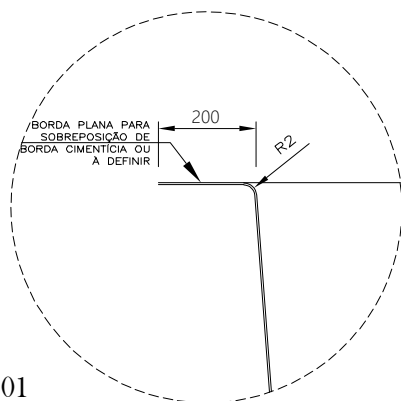

LINHA PLATINUM

LD 514

PLANTA BAIXA-LD 514
ESC 1:50

CORTE AA
ESC 1:50

CORTE BB
ESC 1:50

NOTAS:
-MEDIDAS EM
CENTÍMETROS

INFORMAÇÕES ADICIONAIS:

SITE: WWW.LIDERPISCINAS.IND.BR
EMAIL: CONTATO@LIDERPISCINAS.IND.BR

CLIENTE:	LÍDER PISCINAS	FOLHA 01/02
PROJETO:	TÉCNICO LD-514	
ASSUNTO:	PLANTA BAIXA E CORTE	
ARQUITETA:	GABRIELA ANDRADE	

LINHA PLATINUM

LD 514

CORTE CC
ESC 1:50

DETALHE 03
SEM ESCALA

DETALHE 01
SEM ESCALA

DETALHE 02
SEM ESCALA

NOTAS:
 -MEDIDAS EM
 CENTÍMETROS

INFORMAÇÕES ADICIONAIS:
 SITE: WWW.LIDERPISCINAS.IND.BR
 EMAIL: CONTATO@LIDERPISCINAS.IND.BR

CLIENTE:	LÍDER PISCINAS
PROJETO:	TÉCNICO LD-514
ASSUNTO:	CORTES E DETALHES
ARQUITETA:	GABRIELA ANDRADE