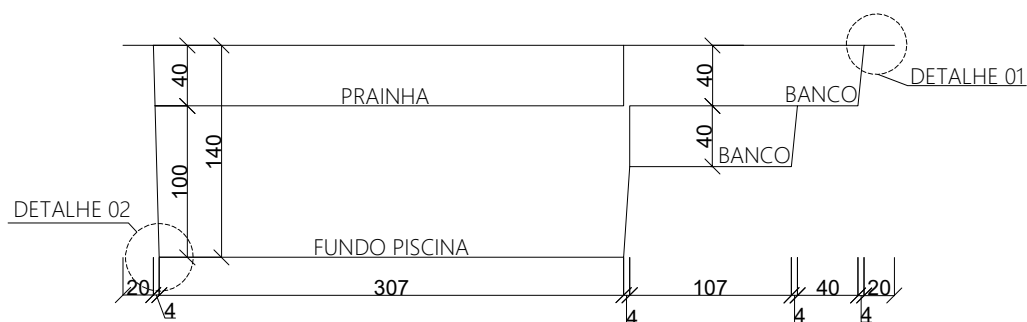

LINHA PLATINUM

LD 514

PLANTA BAIXA-LD 514
ESC 1:50

CORTE AA
ESC 1:50

CORTE BB
ESC 1:50

NOTAS:
-MEDIDAS EM
CENTÍMETROS

INFORMAÇÕES ADICIONAIS:

SITE: WWW.LIDERPISCINAS.IND.BR
EMAIL: CONTATO@LIDERPISCINAS.IND.BR

CLIENTE:	LÍDER PISCINAS	FOLHA 01/02
PROJETO:	TÉCNICO LD-514	
ASSUNTO:	PLANTA BAIXA E CORTE	
ARQUITETA:	GABRIELA ANDRADE	

LINHA PLATINUM

LD 514

CORTE CC
ESC 1:50

DETALHE 03
SEM ESCALA

DETALHE 01
SEM ESCALA

DETALHE 02
SEM ESCALA

NOTAS:
 -MEDIDAS EM
 CENTÍMETROS

INFORMAÇÕES ADICIONAIS:
 SITE: WWW.LIDERPISCINAS.IND.BR
 EMAIL: CONTATO@LIDERPISCINAS.IND.BR

CLIENTE:	LÍDER PISCINAS
PROJETO:	TÉCNICO LD-514
ASSUNTO:	CORTES E DETALHES
ARQUITETA:	GABRIELA ANDRADE