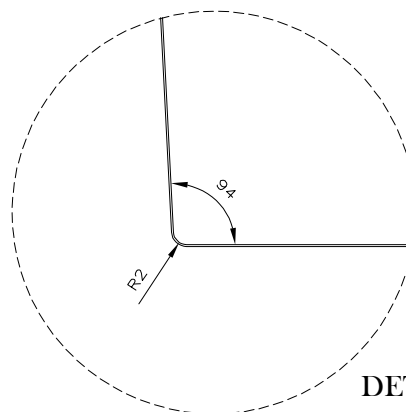

LINHA PLATINUM

LD 514

PLANTA BAIXA-LD 514
ESC 1:50

CORTE AA
ESC 1:50

CORTE BB
ESC 1:50

NOTAS:
-MEDIDAS EM
CENTÍMETROS

INFORMAÇÕES ADICIONAIS:

SITE: WWW.LIDERPISCINAS.IND.BR
EMAIL: CONTATO@LIDERPISCINAS.IND.BR

CLIENTE:	LÍDER PISCINAS	FOLHA 01/02
PROJETO:	TÉCNICO LD-514	
ASSUNTO:	PLANTA BAIXA E CORTE	
ARQUITETA:	GABRIELA ANDRADE	

LINHA PLATINUM

LD 514

CORTE CC
ESC 1:50

DETALHE 03
SEM ESCALA

DETALHE 01
SEM ESCALA

DETALHE 02
SEM ESCALA

NOTAS:
 -MEDIDAS EM
 CENTÍMETROS

INFORMAÇÕES ADICIONAIS:
 SITE: WWW.LIDERPISCINAS.IND.BR
 EMAIL: CONTATO@LIDERPISCINAS.IND.BR

CLIENTE:	LÍDER PISCINAS
PROJETO:	TÉCNICO LD-514
ASSUNTO:	CORTES E DETALHES
ARQUITETA:	GABRIELA ANDRADE