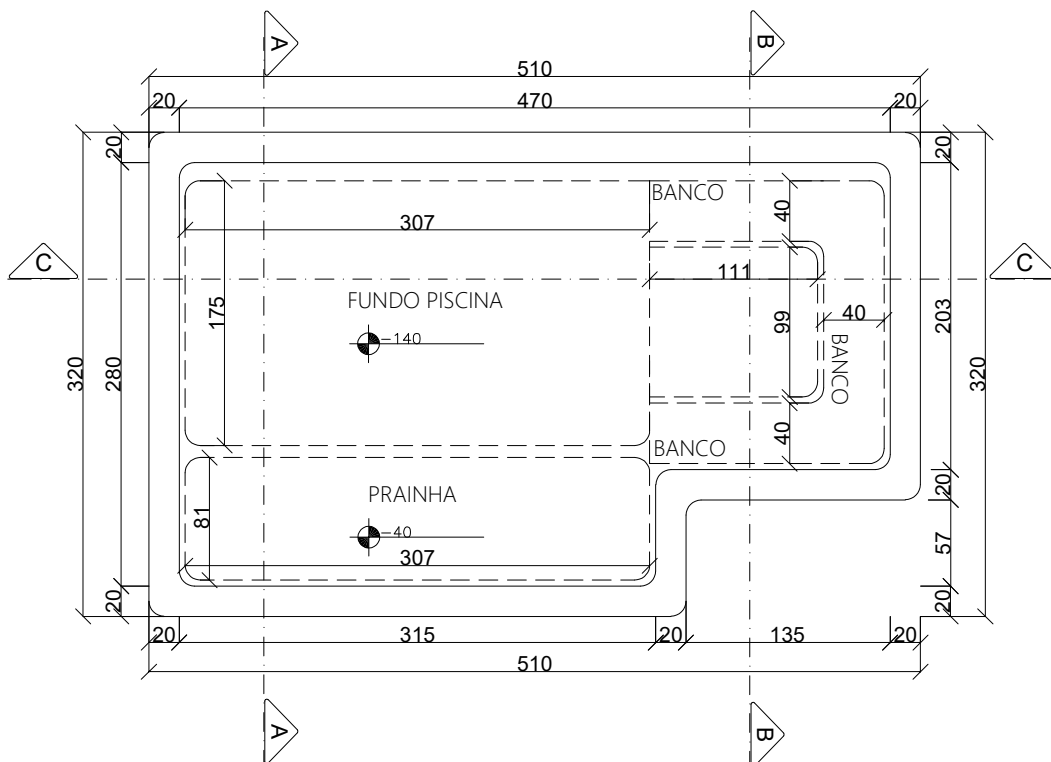

LINHA PLATINUM

LD 514

PLANTA BAIXA-LD 514
ESC 1:50

CORTE AA
ESC 1:50

CORTE BB
ESC 1:50

NOTAS:
-MEDIDAS EM
CENTÍMETROS

INFORMAÇÕES ADICIONAIS:

SITE: WWW.LIDERPISCINAS.IND.BR
EMAIL: CONTATO@LIDERPISCINAS.IND.BR

CLIENTE:	LÍDER PISCINAS	FOLHA 01/02
PROJETO:	TÉCNICO LD-514	
ASSUNTO:	PLANTA BAIXA E CORTE	
ARQUITETA:	GABRIELA ANDRADE	

LINHA PLATINUM

LD 514

CORTE CC
ESC 1:50

DETALHE 03
SEM ESCALA

DETALHE 01
SEM ESCALA

DETALHE 02
SEM ESCALA

NOTAS:
 -MEDIDAS EM
 CENTÍMETROS

INFORMAÇÕES ADICIONAIS:
 SITE: WWW.LIDERPISCINAS.IND.BR
 EMAIL: CONTATO@LIDERPISCINAS.IND.BR

CLIENTE:	LÍDER PISCINAS
PROJETO:	TÉCNICO LD-514
ASSUNTO:	CORTES E DETALHES
ARQUITETA:	GABRIELA ANDRADE