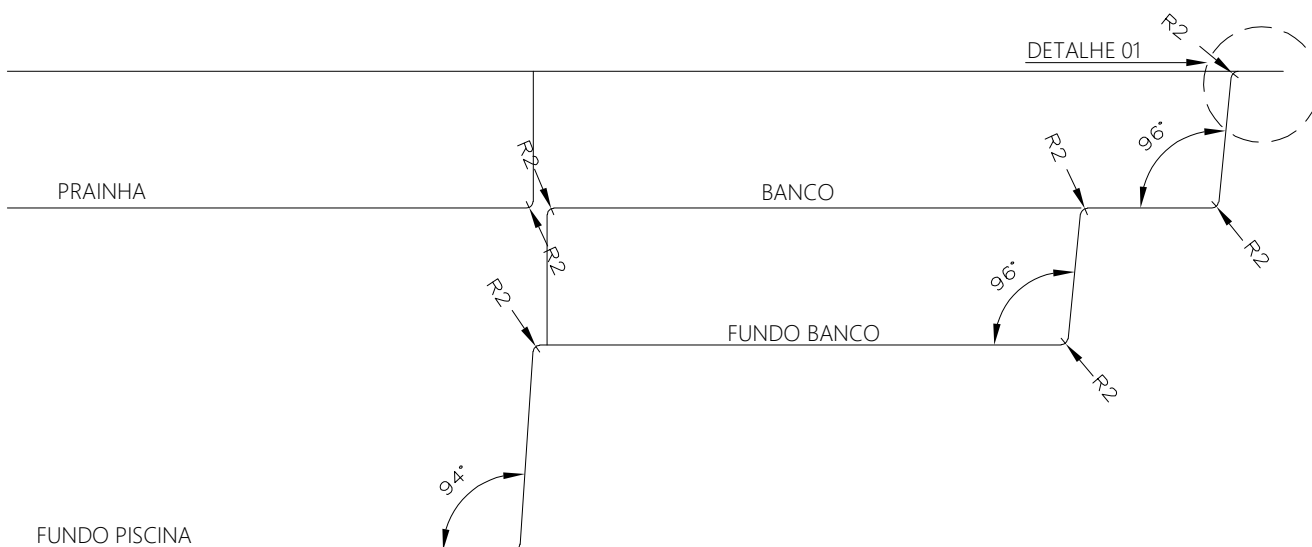

LINHA PLATINUM

LD 514

PLANTA BAIXA-LD 514
ESC 1:50

CORTE AA
ESC 1:50

CORTE BB
ESC 1:50

NOTAS:
-MEDIDAS EM
CENTÍMETROS

INFORMAÇÕES ADICIONAIS:

SITE: WWW.LIDERPISCINAS.IND.BR
EMAIL: CONTATO@LIDERPISCINAS.IND.BR

CLIENTE:	LÍDER PISCINAS	FOLHA 01/02
PROJETO:	TÉCNICO LD-514	
ASSUNTO:	PLANTA BAIXA E CORTE	
ARQUITETA:	GABRIELA ANDRADE	

LINHA PLATINUM

LD 514

CORTE CC
ESC 1:50

DETALHE 03
SEM ESCALA

DETALHE 01
SEM ESCALA

DETALHE 02
SEM ESCALA

NOTAS:
 -MEDIDAS EM
 CENTÍMETROS

INFORMAÇÕES ADICIONAIS:
 SITE: WWW.LIDERPISCINAS.IND.BR
 EMAIL: CONTATO@LIDERPISCINAS.IND.BR

CLIENTE:	LÍDER PISCINAS
PROJETO:	TÉCNICO LD-514
ASSUNTO:	CORTES E DETALHES
ARQUITETA:	GABRIELA ANDRADE